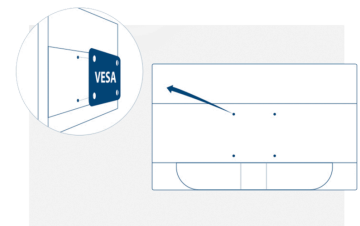

Kensington Lock

Le verrou Kensington est un système antivol, composé d'un orifice en métal renforcé dans le corps de l'appareil à utiliser avec un câble métallique sécurisé grâce à un système de clé/cadenas. Les verrous Kensington vous permettent de sécuriser votre écran AOC lors d'événements LAN, au sein d'une entreprise et partout où vous le transporter.