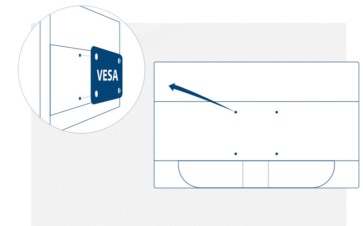

Kensington Lock

Kensington-lukitus on varkaudenestojärjestelmä, joka kattaa metallivahvisteisen reiän vastaavan laitteen rungossa. Sitä käytetään metallivaijerilla, joka varmistetaan avain-/lukitusjärjestelmällä. Kensington-lukitukset mahdollistavat AOC-monitorin suojaamisen LAN-tapahtumien aikana, organisaatiossa tai aina sitä kuljettaessa.