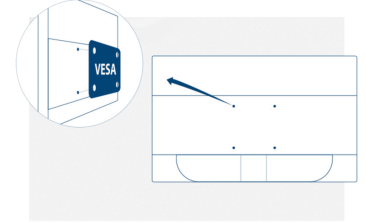

### Vesa Mount

AOC'nin Ergo Base ayakları, esneklik, sağlamlık ve pratik kullanım özelliklerini bir arada sağlıyor. Ancak, siz yine de duvar montaj veya masa montaj setlerinin kullanıldığı çoklu monitör kurulumlarını uygulamak mı istiyor? VESA montaj elemanları size en üst düzeyde esneklik sağlar. İster pivot modunda, baş aşağı şekilde veya birbirinin üstünde olsun 3. şahıs bağlantılarını kullanarak monitörünüzü istediğiniz yere takın ve VESA montaj seçeneği sayesinde sorunsuz durmasını sağlayın.