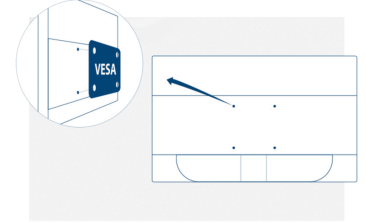

Kensington Kilitli

Kensington Kilitli, anahtar/kilit sistemiyle sabitlenmiş metal bir kablo ile kullanılmak üzere, ilgili cihazın gövdesinde metal güçlendirmeli bir delik içeren bir hırsızlık önleme sistemidir. Kensington kilitleri, AOC monitörünüzü bir LAN etkinliği sırasında, bir organizasyonda veya taşıdığınız her yerde güvenceye almanızı sağlar.

Vesa Mount

AOC'nin Ergo Base ayakları, esneklik, sağlamlık ve pratik kullanım özelliklerini bir arada sağlıyor. Ancak, siz yine de duvar montaj veya masa montaj setlerinin kullanıldığı çoklu monitör kurulumlarını uygulamak mı istiyor? VESA montaj elemanları size en üst düzeyde esneklik sağlar. İster pivot modunda, baş aşağı şekilde veya birbirinin üstünde olsun 3. şahıs bağlantılarını kullanarak monitörünüzü istediğiniz yere takın ve VESA montaj seçeneği sayesinde sorunsuz durmasını sağlayın.