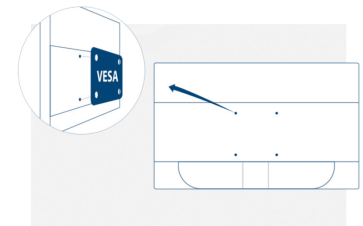

Kensington Lock

Kensington Lock är ett stödskyddssystem som omfattar ett metallförstärkt hål i respektive apparats kropp, för användning med en metallkabel som är fäst med ett nyckel-/låssystem. Kensington Lock gör att du kan säkra din AOC-skärm under ett LAN-event, en konferens eller vart du än bär med den.

Vesa Mount

AOC:s Ergo Base står för mångsidighet, robusthet och användarvänlighet i ett paket. Men vill du fortfarande använda din väggmontering eller sätta upp flera bildskärmar med hjälp av skrivbordsfästen? VESA-fästen ger dig den största flexibiliteten. Upp och ner, i vridläge, ovanpå varandra, sätt fast skärmen där du vill med tredje parts fästen och stativ tack vare VESA-monteringsalternativet.