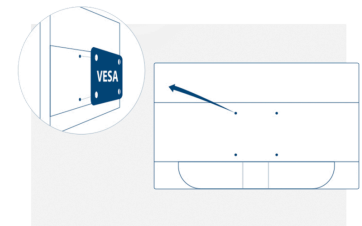

### Vesa Mount

Подставки AOC Ergo Base обеспечивают универсальность, прочность и простоту использования одновременно. Вы все еще хотите использовать настенное крепление или составить комбинацию из нескольких мониторов на настольных подставках? Крепления VESA обеспечивают максимальную гибкость. Вверх ногами, в поворотном режиме, друг на друге – крепите монитору, куда пожелаете при помощи креплений и подставок сторонних производителей благодаря возможностям крепления VESA.