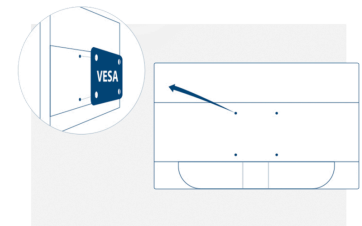

Fecho Kensington

O fecho Kensington é um sistema antirroubo, constituído por um orifício reforçado com metal no corpo do respetivo dispositivo, para utilização com um cabo metálico fixado com um sistema de chave/fecho. Os fechos Kensington permitem-lhe proteger o seu monitor da AOC durante um evento LAN, numa outra organização ou para onde quer que o transporte.