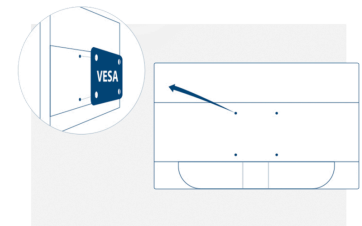

### Fecho Kensington

O fecho Kensington é um sistema antirroubo, constituído por um orifício reforçado com metal no corpo do respetivo dispositivo, para utilização com um cabo metálico fixado com um sistema de chave/fecho. Os fechos Kensington permitem-lhe proteger o seu monitor da AOC durante um evento LAN, numa outra organização ou para onde quer que o transporte.