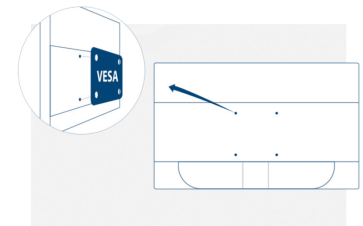

### Vesa Mount

AOCs Ergo Base stativ er allsidig, robust og enkel i bruk - alt i en pakke. Men vil du likevel bruke veggfestet eller multi-monitor oppsett på skrivebordet? VESA-montering gir deg maksimal fleksibilitet. Opp, ned, rotasjonsmodus, stablet opp - monter monitoren slik du vil ved hjelp av tredjeparts monteringer og stativer - takket være VESA-monteringsmulighet.