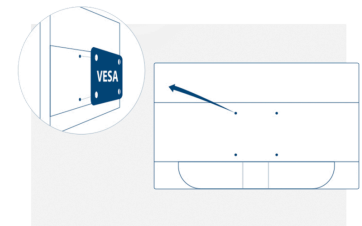

Kensington Lock

Kensington-lås er en tyverisikring som består av et metallforsterket hull i kabinettet på enheten, som brukes sammen med en metallkabel med lås og nøkkel. Kensington-låser lar deg sikre din AOC-monitor ved en LAN-samling, i en organisasjon eller andre steder du tar den med.

Vesa Mount

AOCs Ergo Base stativ er allsidig, robust og enkel i bruk - alt i en pakke. Men vil du likevel bruke veggfestet eller multi-monitor oppsett på skrivebordet? VESA-montering gir deg maksimal fleksibilitet. Opp, ned, rotasjonsmodus, stablet opp - monter monitoren slik du vil ved hjelp av tredjeparts monteringer og stativer - takket være VESA-monteringsmulighet.