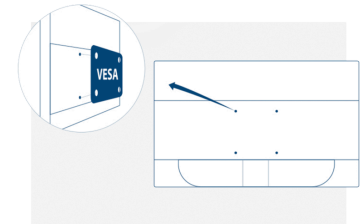

Kensington Lock

Kensington Lock is een anti-diefstalsysteem, dat bestaat uit een met metaal versterkt gat in de behuizing van het toestel, zodat het met een metalen kabel en een systeem met een sleutel/vergrendeling kan worden gebruikt. Met Kensington Locks kunt u uw AOC-monitor veilig vastzetten tijdens een LAN-evenement, een bijeenkomst of waar u uw monitor maar naartoe brengt.

Vesa Mount

AOC's Ergo Base-standaarden geven in één pakket veelzijdigheid, robuustheid en gebruiksgemak. Maar wilt u toch wandmontage gebruiken of een installatie met meerdere monitors aan de wand plaatsen? VESA-montage materiaal biedt u de allergrootste flexibiliteit. Ondersteboven, draaien om de as, boven elkaar, bevestig uw monitor waar u maar montagemateriaal en standaards van externe leveranciers wilt gebruiken, het is mogelijk met de optie van VESA-montage.

ALGEMEEN	
Modelnaam	E2470SWH
Kanaal	B2C
Productlijn	Basic-line
Ontwerpfamilie	70 ID
Introductiedatum (verwacht)	28-08-2015
EAN	4038986145350

INFORMATIE OVER HET DISPLAY	
Schermafmeting (inch)	23,6
Schermafmeting (cm)	59,944
Plat / Gebogen	Plat
Hardheid display	3H
Pixel-pitch (mm)	0,2715
Resolutie paneel	1920x1080
Aspect-verhouding	16:9
Paneeltype	TN
Type achtergrondverlichting	WLED
Max Verversfrequentie	60 Hz
Responstijd GtG	1ms
Statische contrastverhouding	1000:1
Dynamische contrastverhouding	100M:1
Kijkhoek (CR10)	170/160
Displaykleuren	16,7 miljoen
Helderheid in nits	250 cd/m ²