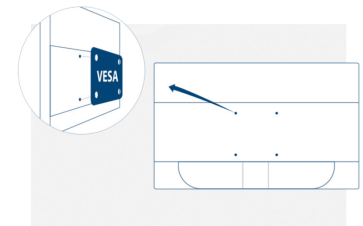

### Vesa Mount

AOC's Ergo Base-standaarden geven in één pakket veelzijdigheid, robuustheid en gebruiksgemak. Maar wilt u toch wandmontage gebruiken of een installatie met meerdere monitors aan de wand plaatsen? VESA-montage materiaal biedt u de allergrootste flexibiliteit. Ondersteboven, draaien om de as, boven elkaar, bevestig uw monitor waar u maar montagemateriaal en standaards van externe leveranciers wilt gebruiken, het is mogelijk met de optie van VESA-montage.