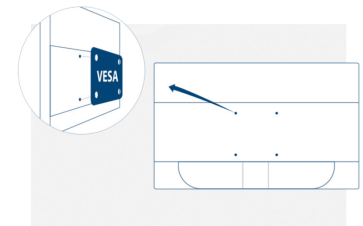

Caratteristiche

Risoluzione Full HD

Desiderate guardare un film Blu-ray con una qualità d'immagine totale, divertirsi a giocare con immagini ad alta definizione o leggere testi nitidissimi nelle applicazioni per ufficio? Grazie alla risoluzione di 1920 x 1080 pixel Full HD di questo monitor tutto questo sarà possibile. A prescindere dal contenuto che intendete guardare, con la risoluzione Full HD sarà visualizzato con una straordinaria ricchezza di dettagli senza la necessità di una scheda grafica di alta fascia né di consumare molte delle vostre risorse di sistema.

Kensington Lock

Il blocco di sicurezza Kensington è un sistema antifurto che comprende un foro rinforzato in metallo nel corpo del dispositivo in cui inserire un cavo metallico con un sistema a chiave/lucchetto. Il blocco di sicurezza Kensington consente di proteggere il vostro monitor AOC durante un evento LAN, in un'azienda od ovunque lo portiate.