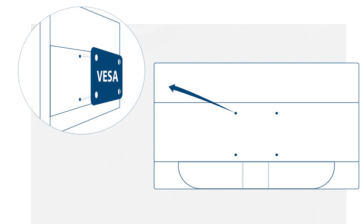

Caratteristiche

Risoluzione Full HD

Desiderate guardare un film Blu-ray con una qualità d'immagine totale, divertirvi a giocare con immagini ad alta definizione o leggere testi nitidissimi nelle applicazioni per ufficio? Grazie alla risoluzione di 1920 x 1080 pixel Full HD di questo monitor tutto questo sarà possibile. A prescindere dal contenuto che intendete guardare, con la risoluzione Full HD sarà visualizzato con una straordinaria ricchezza di dettagli senza la necessità di una scheda grafica di alta fascia né di consumare molte delle vostre risorse di sistema.

Kensington Lock

Il blocco di sicurezza Kensington è un sistema antifurto che comprende un foro rinforzato in metallo nel corpo del dispositivo in cui inserire un cavo metallico con un sistema a chiave/lucchetto. Il blocco di sicurezza Kensington consente di proteggere il vostro monitor AOC durante un evento LAN, in un'azienda od ovunque lo portiate.