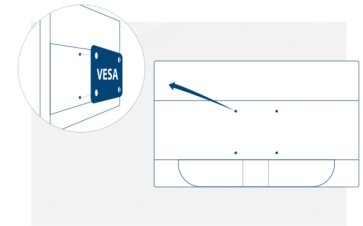

24 tuuman Full HD -monitori HDMI-liitännällä

Tämä seinään asennettava Full HD -monitori sisältää digitaalisen HDMI-liitännän sekä analogisen VGA-liitännän. Sen alhaista energiakulutusta voidaan laskea entisestään älykkäitä ohjelmistotoimintoja käyttäen.

Kensington Lock

Kensington-lukitus on varkaudenestojärjestelmä, joka kattaa metallivahvisteisen reiän vastaavan laitteen rungossa. Sitä käytetään metallivaijerilla, joka varmistetaan avain-/lukitusjärjestelmällä. Kensington-lukitukset mahdollistavat AOC-monitorin suojaamisen LAN-tapahtumien aikana, organisaatioissa tai aina sitä kuljettaessa.