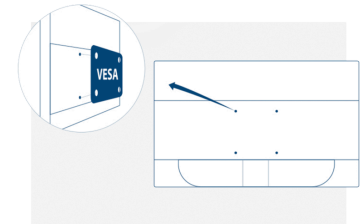

24 tuuman Full HD -monitori HDMI-liitännällä

Tämä seinään asennettava Full HD -monitori sisältää digitaalisen HDMI-liitännän sekä analogisen VGA-liitännän. Sen alhaista energiankulutusta voidaan laskea entisestään älykkäitä ohjelmistotoimintoja käyttäen.

Kensington Lock

Kensington-lukitus on varkaudenestojärjestelmä, joka kattaa metallivahvisteisen reiän vastaavan laitteen rungossa. Sitä käytetään metallivaijerilla, joka varmistetaan avain-/lukitusjärjestelmällä. Kensington-lukitukset mahdollistavat AOC-monitorin suojaamisen LAN-tapahtumien aikana, organisaatioissa tai aina sitä kuljettaessa.