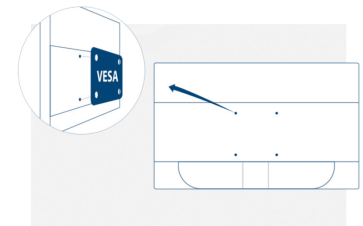

### Kensington Lock

El candado Kensington es un sistema antirrobo con un orificio con refuerzo de metal en la carcasa del dispositivo correspondiente, que se usa con un cable de metal asegurado con una llave o sistema de cierre. Los candados Kensington le permiten proteger su monitor AOC durante un evento LAN, un congreso o en cualquier lugar al que lo lleve.