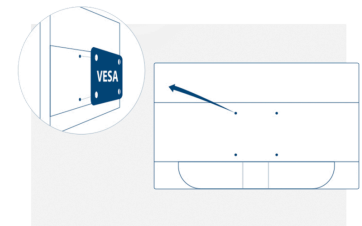

Kensington Lock

Das Kensington-Schloss ist ein Diebstahlschutz, der eine metallverstärkte Öffnung im Gehäuse des jeweiligen Geräts beinhaltet, um dieses durch ein Metallkabel per Schlüssel-/Schloss-System zu sichern. Kensington-Schlösser gewährleisten, dass Sie Ihren AOC-Monitor bei einer LAN-Party, in einer Organisation oder wohin auch immer Sie diesen mitnehmen sichern können.

Vesa Mount

AOCs Ergo Base-Ständer bieten Vielseitigkeit, Robustheit und Benutzerfreundlichkeit in einem Paket. Aber möchten Sie weiterhin Ihre Wandhalterung oder Mehrfachmonitor-Konfiguration mit Tischhalterungen einsetzen? VESA-Halterungen sorgen für maximale Flexibilität. Auf dem Kopf stehend, im Schwenkmodus, übereinander: befestigen Sie Ihren Monitor dank VESA-Halterung wo auch immer Sie es wünschen an Halterungen und Ständern von Drittanbietern.