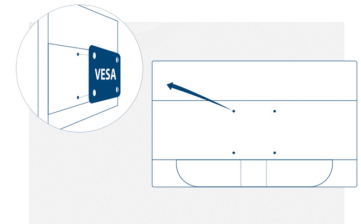

Merkmale

Full HD-Auflösung

Möchten Sie einen Blu-ray-Film in voller Qualität ansehen, Spiele mit hoher Auflösung erleben oder Text in Büroanwendungen deutlich lesen können? Dank der Full HD-Auflösung von 1920 x 1080 Pixeln ermöglicht Ihnen dieser Monitor genau das. Was auch immer Sie sich ansehen, mit Full HD wird es in reichhaltigen Details angezeigt, ohne dass eine High-End-Grafikkarte nötig ist oder viele Systemressourcen verbraucht werden.

Kensington Lock

Das Kensington-Schloss ist ein Diebstahlschutz, der eine metallverstärkte Öffnung im Gehäuse des jeweiligen Geräts beinhaltet, um dieses durch ein Metallkabel per Schlüssel-/Schloss-System zu sichern. Kensington-Schlösser gewährleisten, dass Sie Ihren AOC-Monitor bei einer LAN-Party, in einer Organisation oder wohin auch immer Sie diesen mitnehmen sichern können.