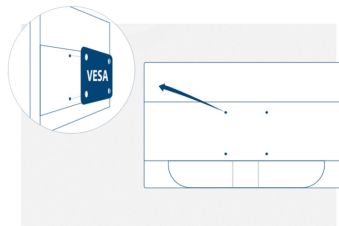

Vesa Mount

AOC's Ergo Base stands bring versatility, sturdiness and ease of use in one package. But do you still want to use your wall mount or multi-monitor setup using desk mounts? VESA mounts bring you the uppermost flexibility. Upside-down, in pivot mode, on top of each other, attach your monitor wherever you want using 3rd party mounts and stands thanks to the VESA mount option.