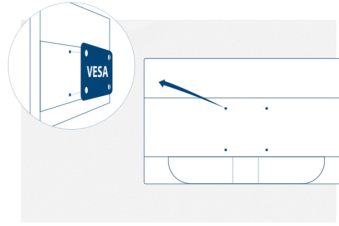

Vesa Mount

AOC'nin Ergo Base ayakları, esneklik, sağlamlık ve pratik kullanım özelliklerini bir arada sağlıyor. Ancak, siz yine de duvar montaj veya masa montaj setlerinin kullanıldığı çoklu monitör kurulumlarını uygulamak mı istiyorsunuz? VESA montaj elemanları size en üst düzeyde esneklik sağlar. İster pivot modunda, baş aşağı şekilde veya birbirinin üstünde olsun 3. şahıs bağlantılarını kullanarak monitörünüzü istediğiniz yere takın ve VESA montaj seçeneği sayesinde sorunsuz durmasını sağlayın.