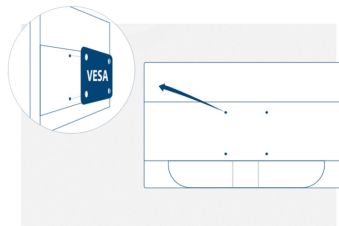

Vesa Mount

AOC:s Ergo Base står för mångsidighet, robusthet och användarvänlighet i ett paket. Men vill du fortfarande använda din väggmontering eller sätta upp flera bildskärmar med hjälp av skrivbordsfästen? VESA-fästen ger dig den största flexibiliteten. Upp och ner, i vridläge, ovanpå varandra, sätt fast skärmen där du vill med tredje parts fästen och stativ tack vare VESA-monteringsalternativet.