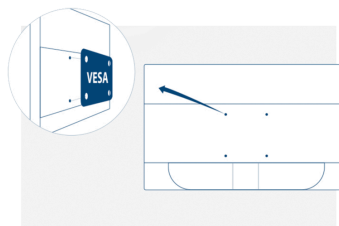

### Vesa Mount

AOC:s Ergo Base står för mångsidighet, robusthet och användarvänlighet i ett paket. Men vill du fortfarande använda din väggmontering eller sätta upp flera bildskärmar med hjälp av skrivbordsfästen? VESA-fästen ger dig den största flexibiliteten. Upp och ner, i vridläge, ovanpå varandra, sätt fast skärmen där du vill med tredje parts fästen och stativ tack vare VESA-monteringsalternativet.