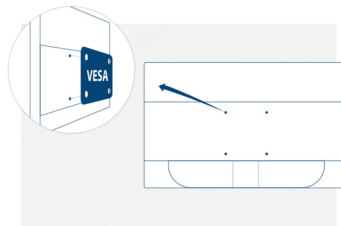

Vesa Mount

Подставки AOC Ergo Base обеспечивают универсальность, прочность и простоту использования одновременно. Вы все еще хотите использовать настенное крепление или составить комбинацию из нескольких мониторов на настольных подставках? Крепления VESA обеспечивают максимальную гибкость. Вверх ногами, в поворотном режиме, друг на друге – крепите монитору, куда пожелаете при помощи креплений и подставок сторонних производителей благодаря возможностям крепления VESA.