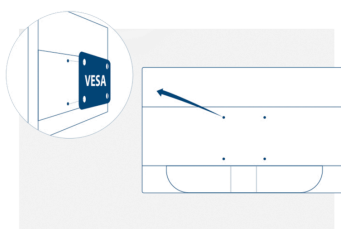

Vesa Mount

Подставки AOC Ergo Base обеспечивают универсальность, прочность и простоту использования одновременно. Вы все еще хотите использовать настенное крепление или составить комбинацию из нескольких мониторов на настольных подставках? Крепления VESA обеспечивают максимальную гибкость. Вверх ногами, в поворотном режиме, друг на друге – крепите монитору, куда пожелаете при помощи креплений и подставок сторонних производителей благодаря возможностям крепления VESA.