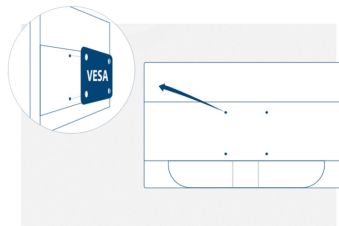

Suporte Vesa

Os suportes Ergo Base da AOC oferecem versatilidade, robustez e facilidade de utilização num só pacote. Continua a querer utilizar o suporte de parede ou a configuração de vários monitores com suportes de secretária? Os suportes VESA oferecem-lhe a máxima flexibilidade. Invertido, no modo articulado, um em cima do outro, fixe o seu monitor onde quiser utilizando suportes de terceiros graças à opção de montagem VESA.