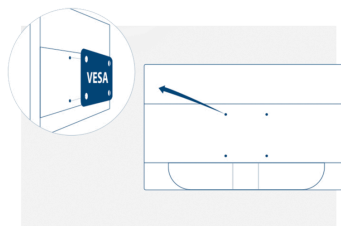

Vesa Mount

Podstawa ergonomiczna Ergo Base AOC jest wszechstronna, solidna i łatwa w obsłudze. Ale czy nadal chcesz używać mocowania ściennego lub konfiguracji z wieloma monitorami z użyciem mocowań biurkowych? Mocowanie VESA zapewnia najwyższy poziom elastyczności. Spodem do góry, w trybie pivot, jeden nad drugim... zamontuj swój monitor gdziekolwiek zechcesz z użyciem dostępnych w sprzedaży mocowań i stojaków innych firm dzięki opcji montażu VESA.