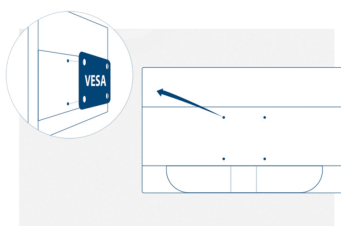

Vesa Mount

AOCs Ergo Base stativ er allsidig, robust og enkel i bruk - alt i en pakke. Men vil du likevel bruke veggfestet eller multi-monitor oppsett på skrivebordet? VESA-montering gir deg maksimal fleksibilitet. Opp, ned, rotasjonsmodus, stablet opp - monter monitoren slik du vil ved hjelp av tredjeparts monteringer og stativer - takket være VESA-monteringsmulighet.