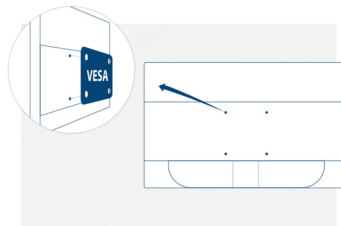

### Vesa Mount

AOCs Ergo Base stativ er allsidig, robust og enkel i bruk - alt i en pakke. Men vil du likevel bruke veggfestet eller multi-monitor oppsett på skrivebordet? VESA-montering gir deg maksimal fleksibilitet. Opp, ned, rotasjonsmodus, stablet opp - monter monitoren slik du vil ved hjelp av tredjeparts monteringer og stativer - takket være VESA-monteringsmulighet.