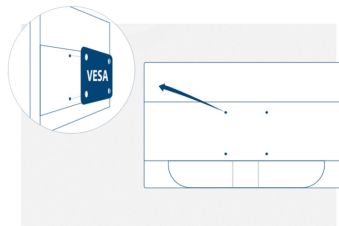

Vesa Mount

AOC's Ergo Base-standaarden geven in één pakket veelzijdigheid, robuustheid en gebruiksgemak. Maar wilt u toch wandmontage gebruiken of een installatie met meerdere monitors aan de wand plaatsen? VESA-montage materiaal biedt u de allergrootste flexibiliteit. Ondersteboven, draaien om de as, boven elkaar, bevestig uw monitor waar u maar montagemateriaal en standaards van externe leveranciers wilt gebruiken, het is mogelijk met de optie van VESA-montage.