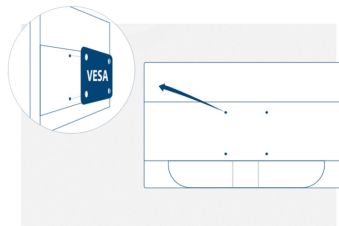

Vesa Mount

AOC's Ergo Base-standaarden geven in één pakket veelzijdigheid, robuustheid en gebruiksgemak. Maar wilt u toch wandmontage gebruiken of een installatie met meerdere monitors aan de wand plaatsen? VESA-montage materiaal biedt u de allergrootste flexibiliteit. Ondersteboven, draaien om de as, boven elkaar, bevestig uw monitor waar u maar montagemateriaal en standaards van externe leveranciers wilt gebruiken, het is mogelijk met de optie van VESA-montage.

ALGEMEEN	
Modelnaam	E2460SH
Kanaal	B2B
Productlijn	Essential-line
Ontwerpfamilie	60 ID
Introductiedatum (verwacht)	28-12-2014
EAN	4038986144735

INFORMATIE OVER HET DISPLAY	
Schermafmeting (inch)	24,0
Schermafmeting (cm)	60,96
Plat / Gebogen	Plat
Hardheid display	3H
Pixel-pitch (mm)	0,276
Resolutie paneel	1920x1080
Aspect-verhouding	16:9
Paneeltype	TN
Type achtergrondverlichting	WLED
Max Verversfrequentie	60 Hz
Responstijd GtG	1ms
Statische contrastverhouding	1000:1
Dynamische contrastverhouding	20M:1
Kijkhoek (CR10)	170/160
Displaykleuren	16,7 miljoen
Brightness in nits	250 cd/m ²