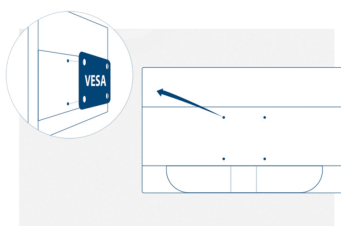

Vesa Mount

I piedistalli Ergo Base di AOC combinano versatilità, robustezza e semplicità d'uso in un unico prodotto. Ma volete continuare a utilizzare la vostra installazione a parete o multi-schermo mediante con supporti per scrivania? I sistemi di fissaggio VESA vi offrono la massima flessibilità. Fissate il vostro monitor in qualunque posizione (capovolto, ruotato, o sopra un altro display) e ovunque desideriate con supporti e piedistalli di terzi, grazie al sistema di fissaggio VESA opzionale.

INFORMAZIONI SUL CORPO	
Colore cornice (anteriore)	Nero
Colore del corpo (retro)	Nero
Finitura del corpo (retro)	Testurizzato
Potenza altoparlanti	2 W x 2
Supporto per montaggio a muro Vesa	100x100

ERGONOMIA	
Inclinazione	-5/20
Orientamento	No

DIMENSIONI DEL PRODOTTO	
Dimensioni del prodotto incl. base (LxAxP) mm	400.4(H) x 551.4(W) x 221(D)
Dimensioni della confezione (LxAxP) mm	435(H) x 621(W) x 127(D)
Peso lordo incl. imballaggio (in kg)	5,56
Peso netto escl. imballaggio (in kg)	4,27