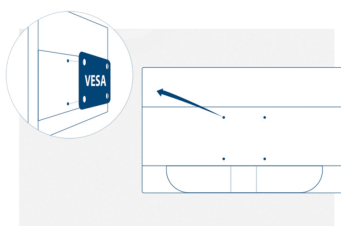

Vesa Mount

I piedistalli Ergo Base di AOC combinano versatilità, robustezza e semplicità d'uso in un unico prodotto. Ma volete continuare a utilizzare la vostra installazione a parete o multi-schermo mediante con supporti per scrivania? I sistemi di fissaggio VESA vi offrono la massima flessibilità. Fissate il vostro monitor in qualunque posizione (capovolto, ruotato, o sopra un altro display) e ovunque desideriate con supporti e piedistalli di terzi, grazie al sistema di fissaggio VESA opzionale.

DIMENSIONI DEL PRODOTTO	
Dimensioni del prodotto incl. base (LxAxP) mm	400.4(H) x 551.4(W) x 221(D)
Dimensioni della confezione (LxAxP) mm	435(H) x 621(W) x 127(D)
Peso lordo incl. imballaggio (in kg)	5,56
Peso netto escl. imballaggio (in kg)	4,27