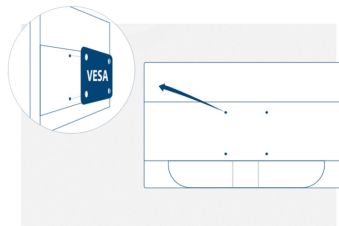

Vesa Mount

Les socles Ergo Base de AOC apportent tout à la fois polyvalence, résistance et facilité d'utilisation. Mais si vous voulez toujours utiliser votre fixation murale ou la configuration à plusieurs écrans à l'aide de supports de bureau ? Les supports VESA vous apportent un maximum de flexibilité. À l'envers, en mode pivotement, les uns au dessus des autres, fixez votre écran où vous voulez à l'aide de supports et de socles tiers grâce à l'option Support VESA.