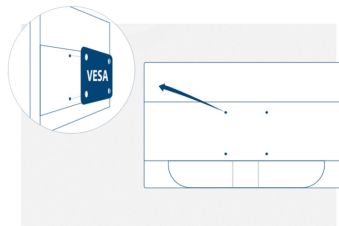

Vesa Mount

AOC:n Ergo Base -jalustat ovat monikäyttöisiä, kestäviä ja helppokäyttöisiä. Haluatko edelleen käyttää seinäkannatinta tai monta eri monitoria työpöytäjalustalla? VESA-jalustat tarjoavat ensiluokkaista joustavuutta. VESA-jalustavalinnan ansiosta voit kiinnittää monitorin ylösalaisin, ohjaustilassa, päällekkäin ja aina mihin tahansa käyttäen kolmannen osapuolen kannattimia sekä jalustoja.