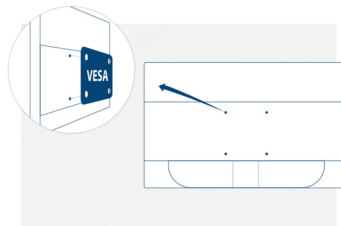

Vesa Mount

AOCs Ergo Base-Ständer bieten Vielseitigkeit, Robustheit und Benutzerfreundlichkeit in einem Paket. Aber möchten Sie weiterhin Ihre Wandhalterung oder Mehrfachmonitor-Konfiguration mit Tischhalterungen einsetzen? VESA-Halterungen sorgen für maximale Flexibilität. Auf dem Kopf stehend, im Schwenkmodus, übereinander: befestigen Sie Ihren Monitor dank VESA-Halterung wo auch immer Sie es wünschen an Halterungen und Ständern von Drittanbietern.