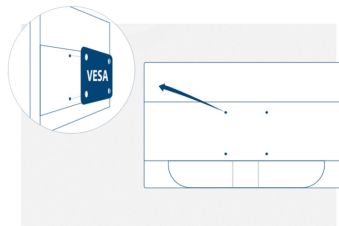

Vesa Mount

AOCs Ergo Base-Ständer bieten Vielseitigkeit, Robustheit und Benutzerfreundlichkeit in einem Paket. Aber möchten Sie weiterhin Ihre Wandhalterung oder Mehrfachmonitor-Konfiguration mit Tischhalterungen einsetzen? VESA-Halterungen sorgen für maximale Flexibilität. Auf dem Kopf stehend, im Schwenkmodus, übereinander: befestigen Sie Ihren Monitor dank VESA-Halterung wo auch immer Sie es wünschen an Halterungen und Ständern von Drittanbietern.

GEHÄUSEINFORMATIONEN	
Randfarbe (vorne)	Schwarz
Gehäusefarbe (hinten)	Schwarz
Gehäuseoberfläche (hinten)	Textur
Lautsprecherleistung	2 W x 2
Vesa-Wandbefestigung	100x100

ERGONOMIE	
Neigen	-5/20
Drehen	No