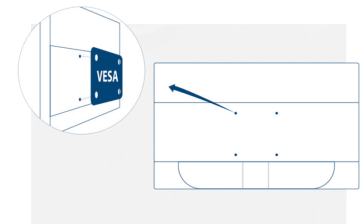

Особливості

FHD роздільна здатність

Хочете дивитися фільми Blu-ray у максимальній якості, насолоджуватися іграми у високій роздільності чи читати чіткий текст в офісних додатках? Завдяки роздільній здатності Full HD 1920 x 1080 пікселів цей монітор дозволяє робити все це. Щоб ви не переглядали, із Full HD зображення відтворюватиметься з багатьма деталями без потреби у потужній відеокарті чи значному використанні ресурсів системи.

Kensington Lock

Kensington Lock is an anti-theft system, comprising a metal-reinforced hole in the body of the respective device, to use with a metal cable secured with a key/lock system. Kensington locks enable you to secure your AOC monitor during a LAN event, an organisation, or wherever you carry it.