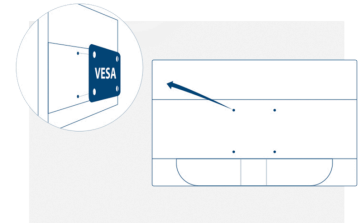

Особливості

FHD роздільна здатність

Хочете дивитися фільми Blu-ray у максимальній якості, насолоджуватися іграми у високій роздільності чи читати чіткий текст в офісних додатках? Завдяки роздільній здатності Full HD 1920 x 1080 пікселів цей монітор дозволяє робити все це. Щоб ви не переглядали, із Full HD зображення відтворюватиметься з багатьма деталями без потреби у потужній відеокарті чи значному використанні ресурсів системи.

Kensington Lock

Kensington Lock is an anti-theft system, comprising a metal-reinforced hole in the body of the respective device, to use with a metal cable secured with a key/lock system. Kensington locks enable you to secure your AOC monitor during a LAN event, an organisation, or wherever you carry it.