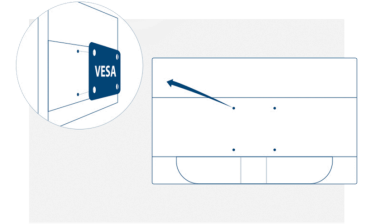

### Vesa Mount

AOC'nin Ergo Base ayakları, esneklik, sağlamlık ve pratik kullanım özelliklerini bir arada sağlıyor. Ancak, siz yine de duvar montaj veya masa montaj setlerinin kullanıldığı çoklu monitör kurulumlarını uygulamak mı istiyor? VESA montaj elemanları size en üst düzeyde esneklik sağlar. İster pivot modunda, baş aşağı şekilde veya birbirinin üstünde olsun 3. şahıs bağlantılarını kullanarak monitörünüzü istediğiniz yere takın ve VESA montaj seçeneği sayesinde sorunsuz durmasını sağlayın.