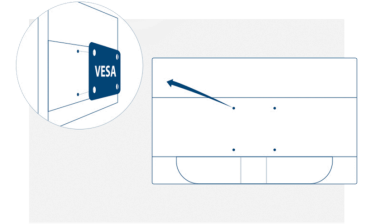

Kensington Lock

Kensington Kilidi, anahtar/kilit sistemiyle sabitlenmiş metal bir kablo ile kullanmak üzere, ilgili cihazın gövdesinde metal güçlendirmeli bir delik içeren bir hırsızlık önleme sistemidir. Kensington kilitleri, AOC monitörünüzü bir LAN etkinliği sırasında, bir organizasyonda veya taşıdığınız her yerde güvenceye almanızı sağlar.

Vesa Mount

AOC'nin Ergo Base ayakları, esneklik, sağlamlık ve pratik kullanım özelliklerini bir arada sağlıyor. Ancak, siz yine de duvar montaj veya masa montaj setlerinin kullanıldığı çoklu monitör kurulumlarını uygulamak mı istiyor? VESA montaj elemanları size en üst düzeyde esneklik sağlar. İster pivot modunda, baş aşağı şekilde veya birbirinin üstünde olsun 3. şahıs bağlantılarını kullanarak monitörünüzü istediğiniz yere takın ve VESA montaj seçeneği sayesinde sorunsuz durmasını sağlayın.