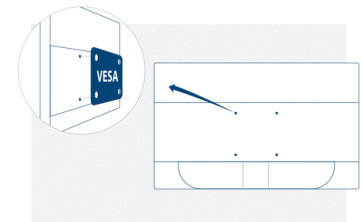

Vesa Mount

Подставки AOC Ergo Base обеспечивают универсальность, прочность и простоту использования одновременно. Вы все еще хотите использовать настенное крепление или составить комбинацию из нескольких мониторов на настольных подставках? Крепления VESA обеспечивают максимальную гибкость. Вверх ногами, в поворотном режиме, друг на друге – крепите монитору, куда пожелаете при помощи креплений и подставок сторонних производителей благодаря возможностям крепления VESA.