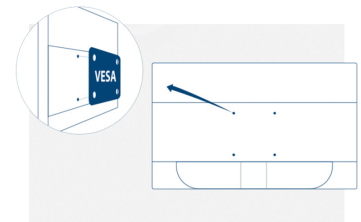

Wyróżnione

Rozdzielczość FHD

Chcesz oglądać filmy Blu-ray w doskonałej jakości, grać gry w wysokiej rozdzielczości lub czytać ostry tekst w zastosowaniach biurowych? Dzięki rozdzielczości Full HD 1920 x 1080 pikseli ten monitor Ci to umożliwi. Niezależnie od tego, co oglądasz, rozdzielczość Full HD wyświetli to z pełnym bogactwem szczegółów bez użycia karty graficznej z wyższej półki i zużywania wielu zasobów systemowych.

Kensington Lock

Blokada bezpieczeństwa Kensington to zabezpieczenie przeciwkradzieżowe składające się z otworu wzmocnionego metalem w korpusie zabezpieczonego urządzenia, do którego mocuje się metalową linkę zamykaną na klucz/kłódkę. Blokady Kensington pozwalają na zabezpieczenie monitora AOC podczas imprezy LAN, w firmie, lub gdziekolwiek tam, gdzie weźmiesz ze sobą monitor.

Vesa Mount

Podstawa ergonomiczna Ergo Base AOC jest wszechstronna, solidna i łatwa w obsłudze. Ale czy nadal chcesz używać mocowania ściennego lub konfiguracji z wieloma monitorami z użyciem mocowań biurowych? Mocowanie VESA zapewnia najwyższy poziom elastyczności. Spodem do góry, w trybie pivot, jeden nad drugim...zamontuj swój monitor gdziekolwiek zechcesz z użyciem dostępnych w sprzedaży mocowań i stojaków innych firm dzięki opcji montażu VESA.