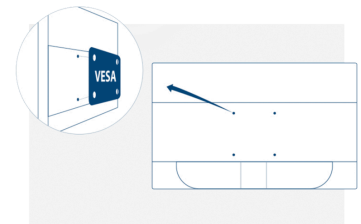

Kensington Lock

Kensington Lock is een anti-diefstalsysteem, dat bestaat uit een met metaal versterkt gat in de behuizing van het toestel, zodat het met een metalen kabel en een systeem met een sleutel/vergrendeling kan worden gebruikt. Met Kensington Locks kunt u uw AOC-monitor veilig vastzetten tijdens een LAN-evenement, een bijeenkomst of waar u uw monitor maar naartoe brengt.

Vesa Mount

AOC's Ergo Base-standaarden geven in één pakket veelzijdigheid, robuustheid en gebruiksgemak. Maar wilt u toch wandmontage gebruiken of een installatie met meerdere monitors aan de wand plaatsen? VESA-montage materiaal biedt u de allergrootste flexibiliteit. Ondersteboven, draaien om de as, boven elkaar, bevestig uw monitor waar u maar montage materiaal en standaards van externe leveranciers wilt gebruiken, het is mogelijk met de optie van VESA-montage.

ALGEMEEN	
Modelnaam	E2270SWDN
Kanaal	B2C
Productlijn	Basic-line
Ontwerpfamilie	70 ID
Introductiedatum (verwacht)	29-10-2015
EAN	4038986125697

INFORMATIE OVER HET DISPLAY	
Schermafmeting (inch)	21,5
Schermafmeting (cm)	54,61
Plat / Gebogen	Plat
Hardheid display	3H
Pixel-pitch (mm)	0,248
Resolutie paneel	1920x1080
Aspect-verhouding	16:9
Paneeltype	TN
Type achtergrondverlichting	WLED
Max Verversfrequentie	60 Hz
Responstijd GtG	5ms
Statische contrastverhouding	700:1
Dynamische contrastverhouding	20M:1
Kijkhoek (CR10)	90/65
Displaykleuren	16,7 miljoen
Brightness in nits	200 cd/m ²