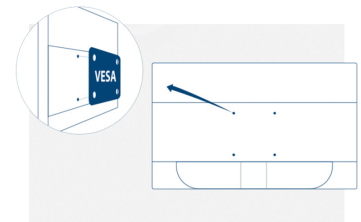

### Vesa Mount

AOC's Ergo Base-standaarden geven in één pakket veelzijdigheid, robuustheid en gebruiksgemak. Maar wilt u toch wandmontage gebruiken of een installatie met meerdere monitors aan de wand plaatsen? VESA-montage materiaal biedt u de allergrootste flexibiliteit. Ondersteboven, draaien om de as, boven elkaar, bevestig uw monitor waar u maar montagemateriaal en standaards van externe leveranciers wilt gebruiken, het is mogelijk met de optie van VESA-montage.