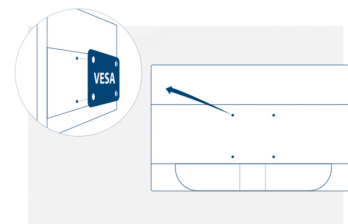

Caratteristiche

Risoluzione Full HD

Desiderate guardare un film Blu-ray con una qualità d'immagine totale, divertirsi a giocare con immagini ad alta definizione o leggere testi nitidissimi nelle applicazioni per ufficio? Grazie alla risoluzione di 1920 x 1080 pixel Full HD di questo monitor tutto questo sarà possibile. A prescindere dal contenuto che intendete guardare, con la risoluzione Full HD sarà visualizzato con una straordinaria ricchezza di dettagli senza la necessità di una scheda grafica di alta fascia né di consumare molte delle vostre risorse di sistema.

Kensington Lock

Il blocco di sicurezza Kensington è un sistema antifurto che comprende un foro rinforzato in metallo nel corpo del dispositivo in cui inserire un cavo metallico con un sistema a chiave/lucchetto. Il blocco di sicurezza Kensington consente di proteggere il vostro monitor AOC durante un evento LAN, in un'azienda od ovunque lo portiate.