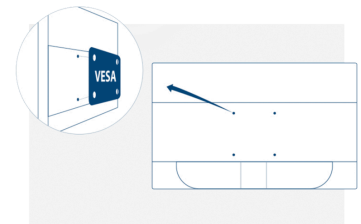

Caractéristiques

Résolution Full HD

Vous voulez regarder un film en Blu-ray à sa qualité optimale, profiter de vos jeux en haute résolution ou lire les textes des applications bureautiques de façon claire ? Grâce à sa résolution Full HD de 1920 x 1080 pixels, cet écran vous le permet. Tout ce que vous regardez est affiché avec les détails les plus riches, en Full HD, sans avoir besoin d'une carte graphique dernier cri ou de consommer énormément de ressources système.

Kensington Lock

Le verrou Kensington est un système antivol, composé d'un orifice en métal renforcé dans le corps de l'appareil à utiliser avec un câble métallique sécurisé grâce à un système de clé/cadenas. Les verrous Kensington vous permettent de sécuriser votre écran AOC lors d'événements LAN, au sein d'une entreprise et partout où vous le transportez.