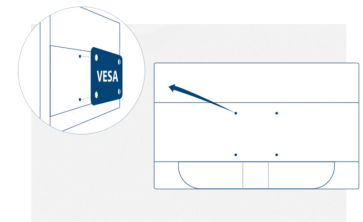

Vesa Mount

Les socles Ergo Base de AOC apportent tout à la fois polyvalence, résistance et facilité d'utilisation. Mais si vous voulez toujours utiliser votre fixation murale ou la configuration à plusieurs écrans à l'aide de supports de bureau ? Les supports VESA vous apportent un maximum de flexibilité. À l'envers, en mode pivotement, les uns au dessus des autres, fixez votre écran où vous voulez à l'aide de supports et de socles tiers grâce à l'option Support VESA.