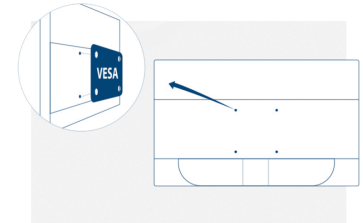

Ominaisuudet

FHD Resoluutio

Haluatko katsella ensiluokkaista Blu-ray-elokuvaa tai pelata pelejä korkealla resoluutiolla tai lukea toimistosovelluksilla tarkkaa tekstiä? Tämä monitori on suunniteltu sitä varten, sillä se tarjoaa 1920 x 1080 pikselin Full HD -resoluution. Katselipa sitten mitä tahansa, Full HD mahdollistaa sen tarkan näytön ilman korkealuokkaista grafiikkakorttia tai käyttämättä huomattavaa määrää järjestelmäresursseja.

Kensington Lock

Kensington-lukitus on varkaudenestojärjestelmä, joka kattaa metallivahvistetun reiän vastaavan laitteen rungossa. Sitä käytetään metallivaijerilla, joka varmistetaan avain-/lukitusjärjestelmällä. Kensington-lukitukset mahdollistavat AOC-monitorin suojaamisen LAN-tapahtumien aikana, organisaatiossa tai aina sitä kuljettaessa.