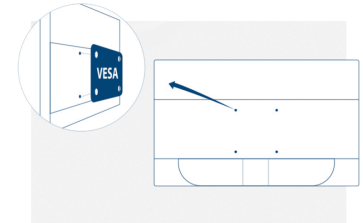

Ominaisuudet

FHD Resoluutio

Haluatko katsella ensiluokkaista Blu-ray-elokuvaa tai pelata pelejä korkealla resoluutiolla tai lukea toimistosovelluksilla tarkkaa tekstiä? Tämä monitori on suunniteltu sitä varten, sillä se tarjoaa 1920 x 1080 pikselin Full HD -resoluution. Katselipa sitten mitä tahansa, Full HD mahdollistaa sen tarkan näytön ilman korkealuokkaista grafiikkakorttia tai käyttämättä huomattavaa määrää järjestelmäresursseja.

Kensington Lock

Kensington-lukitus on varkaudenestojärjestelmä, joka kattaa metallivahvistaisen reiän vastaavan laitteen rungossa. Sitä käytetään metallivaijerilla, joka varmistetaan avain-/lukitusjärjestelmällä. Kensington-lukitukset mahdollistavat AOC-monitorin suojaamisen LAN-tapahtumien aikana, organisaatiossa tai aina sitä kuljettaessa.