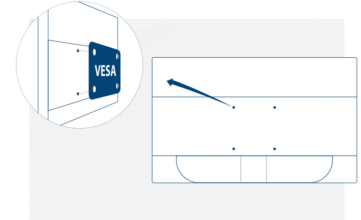

Vesa Mount

AOC'nin Ergo Base ayakları, esneklik, sağlamlık ve pratik kullanım özelliklerini bir arada sağlıyor. Ancak, siz yine de duvar montaj veya masa montaj setlerinin kullandığı çoklu monitör kurulumlarını uygulamak mı istiyor? VESA montaj elemanları size en üst düzeyde esneklik sağlar. İster pivot modunda, baş aşağı şekilde veya birbirinin üstünde olsun 3. şahıs bağlantılarını kullanarak monitörünüzü istediğiniz yere takın ve VESA montaj seçeneği sayesinde sorunsuz durmasını sağlayın.