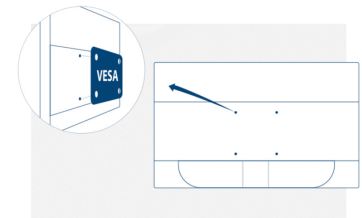

Vesa Mount

Подставки AOC Ergo Base обеспечивают универсальность, прочность и простоту использования одновременно. Вы все еще хотите использовать настенное крепление или составить комбинацию из нескольких мониторов на настольных подставках? Крепления VESA обеспечивают максимальную гибкость. Вверх ногами, в поворотном режиме, друг на друге – крепите монитору, куда пожелаете при помощи креплений и подставок сторонних производителей благодаря возможностям крепления VESA.