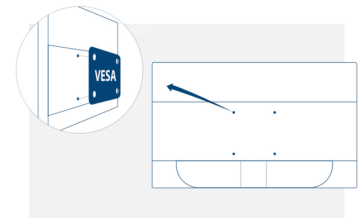

### Vesa Mount

AOCs Ergo Base stativ er allsidig, robust og enkel i bruk - alt i en pakke. Men vil du likevel bruke veggfestet eller multi-monitor oppsett på skrivebordet? VESA-montering gir deg maksimal fleksibilitet. Opp, ned, rotasjonsmodus, stablet opp - monter monitoren slik du vil ved hjelp av tredjeparts monteringer og stativer - takket være VESA-monteringsmulighet.