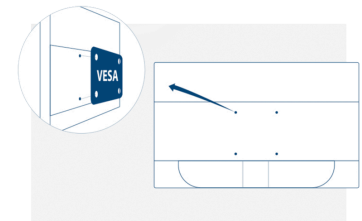

Vesa Mount

AOC's Ergo Base-standaarden geven in één pakket veelzijdigheid, robuustheid en gebruiksgemak. Maar wilt u toch wandmontage gebruiken of een installatie met meerdere monitors aan de wand plaatsen? VESA-montage materiaal biedt u de allergrootste flexibiliteit. Ondersteboven, draaien om de as, boven elkaar, bevestig uw monitor waar u maar montagemateriaal en standaards van externe leveranciers wilt gebruiken, het is mogelijk met de optie van VESA-montage.