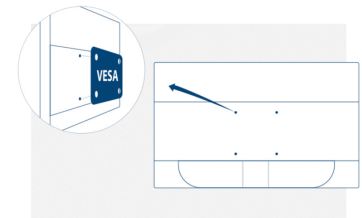

Vesa Mount

AOC's Ergo Base-standaarden geven in één pakket veelzijdigheid, robuustheid en gebruiksgemak. Maar wilt u toch wandmontage gebruiken of een installatie met meerdere monitors aan de wand plaatsen? VESA-montage materiaal biedt u de allergrootste flexibiliteit. Ondersteboven, draaien om de as, boven elkaar, bevestig uw monitor waar u maar montage materiaal en standaards van externe leveranciers wilt gebruiken, het is mogelijk met de optie van VESA-montage.