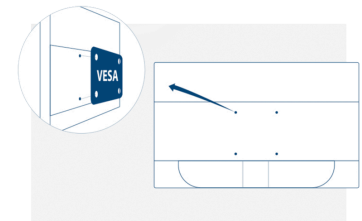

Vesa Mount

I piedistalli Ergo Base di AOC combinano versatilità, robustezza e semplicità d'uso in un unico prodotto. Ma volete continuare a utilizzare la vostra installazione a parete o multi-schermo mediante con supporti per scrivania? I sistemi di fissaggio VESA vi offrono la massima flessibilità. Fissate il vostro monitor in qualunque posizione (capovolto, ruotato, o sopra un altro display) e ovunque desideriate con supporti e piedistalli di terzi, grazie al sistema di fissaggio VESA opzionale.