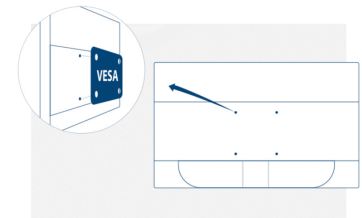

Vesa Mount

AOCs Ergo Base-Ständer bieten Vielseitigkeit, Robustheit und Benutzerfreundlichkeit in einem Paket. Aber möchten Sie weiterhin Ihre Wandhalterung oder Mehrfachmonitor-Konfiguration mit Tischhalterungen einsetzen? VESA-Halterungen sorgen für maximale Flexibilität. Auf dem Kopf stehend, im Schwenkmodus, übereinander: befestigen Sie Ihren Monitor dank VESA-Halterung wo auch immer Sie es wünschen an Halterungen und Ständern von Drittanbietern.