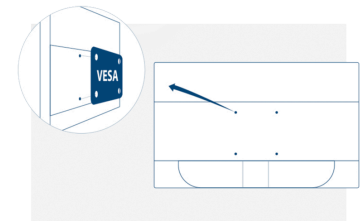

Vesa Mount

AOCs Ergo Base-Ständer bieten Vielseitigkeit, Robustheit und Benutzerfreundlichkeit in einem Paket. Aber möchten Sie weiterhin Ihre Wandhalterung oder Mehrfachmonitor-Konfiguration mit Tischhalterungen einsetzen? VESA-Halterungen sorgen für maximale Flexibilität. Auf dem Kopf stehend, im Schwenkmodus, übereinander: befestigen Sie Ihren Monitor dank VESA-Halterung wo auch immer Sie es wünschen an Halterungen und Ständern von Drittanbietern.