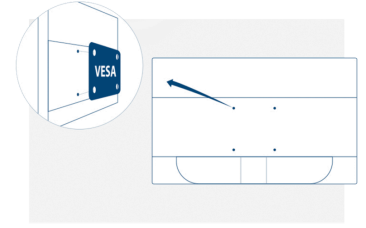

Kensington Lock

Kensington Kilidi, anahtar/kilit sistemiyle sabitlenmiş metal bir kablo ile kullanılmak üzere, ilgili cihazın gövdesinde metal güçlendirmeli bir delik içeren bir hırsızlık önleme sistemidir. Kensington kilitle, AOC monitörünüzü bir LAN etkinliği sırasında, bir organizasyonda veya taşıdığınız her yerde güvenceye almanızı sağlar.

Vesa Mount

AOC'nin Ergo Base ayakları, esneklik, sağlamlık ve pratik kullanım özelliklerini bir arada sağlıyor. Ancak, siz yine de duvar montaj veya masa montaj setlerinin kullandığı çoklu monitör kurulumlarını uygulamak mı istiyor? VESA montaj elemanları size en üst düzeyde esneklik sağlar. İster pivot modunda, baş aşağı şekilde veya birbirinin üstünde olsun 3. şahıs bağlantılarını kullanarak monitörünüzü istediğiniz yere takın ve VESA montaj seçeneği sayesinde sorunsuz durmasını sağlayın.