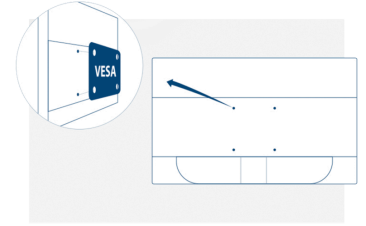

Kensington Lock

Kensington Kilidi, anahtar/kilit sistemiyle sabitlenmiş metal bir kablo ile kullanılmak üzere, ilgili cihazın gövdesinde metal güçlendirmeli bir delik içeren bir hırsızlık önleme sistemidir. Kensington kilitle, AOC monitörünüzü bir LAN etkinliği sırasında, bir organizasyonda veya taşıdığınız her yerde güvenceye almanızı sağlar.

Vesa Mount

AOC'nin Ergo Base ayakları, esneklik, sağlamlık ve pratik kullanım özelliklerini bir arada sağlıyor. Ancak, siz yine de duvar montaj veya masa montaj setlerinin kullandığı çoklu monitör kurulumlarını uygulamak mı istiyor? VESA montaj elemanları size en üst düzeyde esneklik sağlar. İster pivot modunda, baş aşağı şekilde veya birbirinin üstünde olsun 3. şahıs bağlantılarını kullanarak monitörünüzü istediğiniz yere takın ve VESA montaj seçeneği sayesinde sorunsuz durmasını sağlayın.