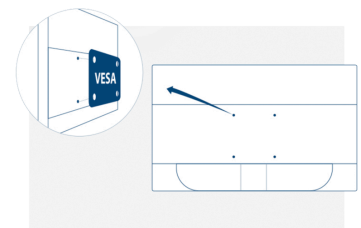

Kensington Lock

Kensington Lock är ett stölskyddssystem som omfattar ett metallförstärkt hål i respektive apparats kropp, för användning med en metallkabel som är fäst med ett nyckel-/låssystem. Kensington Lock gör att du kan säkra din AOC-skärm under ett LAN-event, en konferens eller vart du än bär med den.

Vesa Mount

AOC:s Ergo Base står för mångsidighet, robusthet och användarvänlighet i ett paket. Men vill du fortfarande använda din väggmontering eller sätta upp flera bildskärmar med hjälp av skrivbordsfästen? VESA-fästen ger dig den största flexibiliteten. Upp och ner, i vridläge, ovanpå varandra, sätt fast skärmen där du vill med tredje parts fästen och stativ tack vare VESA-monteringsalternativet.