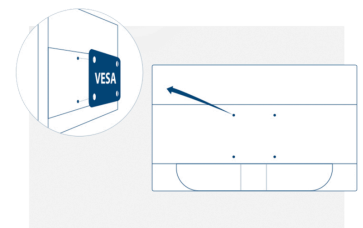

Kensington Lock

Kensington Lock är ett stölskyddssystem som omfattar ett metallförstärkt hål i respektive apparats kropp, för användning med en metallkabel som är fäst med ett nyckel-/låssystem. Kensington Lock gör att du kan säkra din AOC-skärm under ett LAN-event, en konferens eller vart du än bär med den.

Vesa Mount

AOC:s Ergo Base står för mångsidighet, robusthet och användarvänlighet i ett paket. Men vill du fortfarande använda din väggmontering eller sätta upp flera bildskärmar med hjälp av skrivbordsfästen? VESA-fästen ger dig den största flexibiliteten. Upp och ner, i vridläge, ovanpå varandra, sätt fast skärmen där du vill med tredje parts fästen och stativ tack vare VESA-monteringsalternativet.