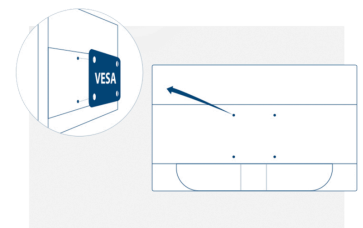

Vesa Mount

Подставки AOC Ergo Base обеспечивают универсальность, прочность и простоту использования одновременно. Вы все еще хотите использовать настенное крепление или составить комбинацию из нескольких мониторов на настольных подставках? Крепления VESA обеспечивают максимальную гибкость. Вверх ногами, в поворотном режиме, друг на друге – крепите мониторы, куда пожелаете при помощи креплений и подставок сторонних производителей благодаря возможностям крепления VESA.