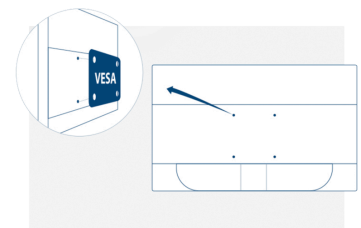

### Vesa Mount

Podstawa ergonomiczna Ergo Base AOC jest wszechstronna, solidna i łatwa w obsłudze. Ale czy nadal chcesz używać mocowania ściennego lub konfiguracji z wieloma monitorami z użyciem mocowań biurkowych? Mocowanie VESA zapewnia najwyższy poziom elastyczności. Spodem do góry, w trybie pivot, jeden nad drugim...zamontuj swój monitor gdziekolwiek zechcesz z użyciem dostępnych w sprzedaży mocowań i stojaków innych firm dzięki opcji montażu VESA.