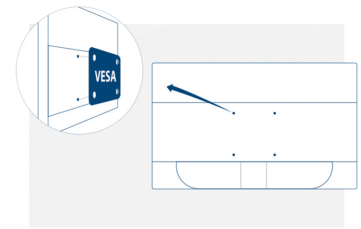

Kensington Lock

Kensington Lock is een anti-diefstalsysteem, dat bestaat uit een met metaal versterkt gat in de behuizing van het toestel, zodat het met een metalen kabel en een systeem met een sleutel/vergrendeling kan worden gebruikt. Met Kensington Locks kunt u uw AOC-monitor veilig vastzetten tijdens een LAN-evenement, een bijeenkomst of waar u uw monitor maar naartoe brengt.

Vesa Mount

AOC's Ergo Base-standaarden geven in één pakket veelzijdigheid, robuustheid en gebruiksgemak. Maar wilt u toch wandmontage gebruiken of een installatie met meerdere monitors aan de wand plaatsen? VESA-montage materiaal biedt u de allergrootste flexibiliteit. Ondersteboven, draaien om de as, boven elkaar, bevestig uw monitor waar u maar montagemateriaal en standaards van externe leveranciers wilt gebruiken, het is mogelijk met de optie van VESA-montage.