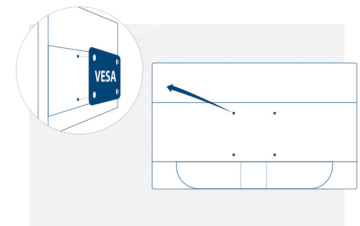

### Vesa Mount

AOC's Ergo Base-standaarden geven in één pakket veelzijdigheid, robuustheid en gebruiksgemak. Maar wilt u toch wandmontage gebruiken of een installatie met meerdere monitors aan de wand plaatsen? VESA-montage materiaal biedt u de allergrootste flexibiliteit. Ondersteboven, draaien om de as, boven elkaar, bevestig uw monitor waar u maar montagemateriaal en standaards van externe leveranciers wilt gebruiken, het is mogelijk met de optie van VESA-montage.