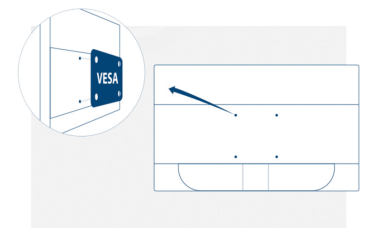

Kensington Lock

Il blocco di sicurezza Kensington è un sistema antifurto che comprende un foro rinforzato in metallo nel corpo del dispositivo in cui inserire un cavo metallico con un sistema a chiave/lucchetto. Il blocco di sicurezza Kensington consente di proteggere il vostro monitor AOC durante un evento LAN, in un'azienda od ovunque lo portiate.