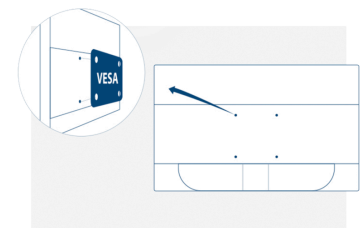

### Vesa Mount

I piedistalli Ergo Base di AOC combinano versatilità, robustezza e semplicità d'uso in un unico prodotto. Ma volete continuare a utilizzare la vostra installazione a parete o multi-schermo mediante con supporti per scrivania? I sistemi di fissaggio VESA vi offrono la massima flessibilità. Fissate il vostro monitor in qualunque posizione (capovolto, ruotato, o sopra un altro display) e ovunque desideriate con supporti e piedistalli di terzi, grazie al sistema di fissaggio VESA opzionale.