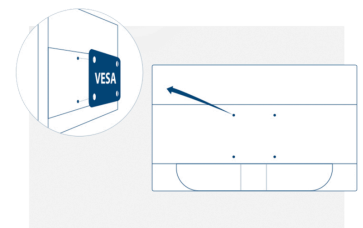

Kensington Lock

Le verrou Kensington est un système antivol, composé d'un orifice en métal renforcé dans le corps de l'appareil à utiliser avec un câble métallique sécurisé grâce à un système de clé/cadenas. Les verrous Kensington vous permettent de sécuriser votre écran AOC lors d'événements LAN, au sein d'une entreprise et partout où vous le transporter.