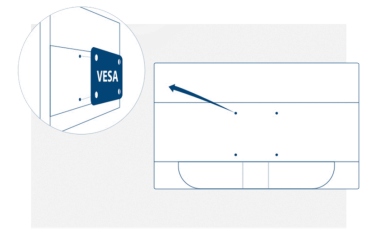

### Kensington Lock

Kensington-lukitus on varkaudenestojärjestelmä, joka kattaa metallivahvisteisen reiän vastaavan laitteen rungossa. Sitä käytetään metallivaijerilla, joka varmistetaan avain-/lukitusjärjestelmällä. Kensington-lukitukset mahdollistavat AOC-monitorin suojaamisen LAN-tapahtumien aikana, organisaatioissa tai aina sitä kuljettaessa.