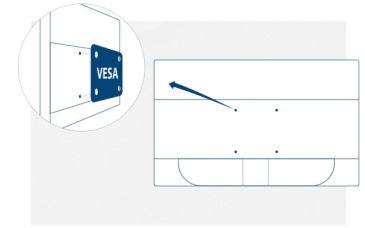

### Vesa Mount

AOC:n Ergo Base -jalustat ovat monikäyttöisiä, kestäviä ja helppokäyttöisiä. Haluatko edelleen käyttää seinäkannatinta tai monta eri monitoria työpöytäjalustalla? VESA-jalustat tarjoavat ensiluokkaista joustavuutta. VESA-jalustavalinnan ansiosta voit kiinnittää monitorin ylösalaisin, ohjaustilassa, päällekkäin ja aina mihin tahansa käyttäen kolmannen osapuolen kannattimia sekä jalustoja.