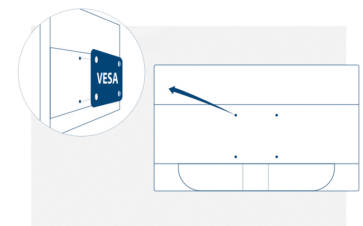

Kensington Lock

El candado Kensington es un sistema antirrobo con un orificio con refuerzo de metal en la carcasa del dispositivo correspondiente, que se usa con un cable de metal asegurado con una llave o sistema de cierre. Los candados Kensington le permiten proteger su monitor AOC durante un evento LAN, un congreso o en cualquier lugar al que lo lleve.