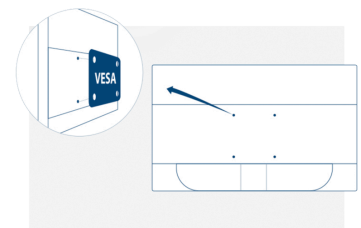

Vesa Mount

AOCs Ergo Base-Ständer bieten Vielseitigkeit, Robustheit und Benutzerfreundlichkeit in einem Paket. Aber möchten Sie weiterhin Ihre Wandhalterung oder Mehrfachmonitor-Konfiguration mit Tischhalterungen einsetzen? VESA-Halterungen sorgen für maximale Flexibilität. Auf dem Kopf stehend, im Schwenkmodus, übereinander: befestigen Sie Ihren Monitor dank VESA-Halterung wo auch immer Sie es wünschen an Halterungen und Ständern von Drittanbietern.

GEHÄUSEINFORMATIONEN	
Randfarbe (vorne)	Schwarz
Gehäusefarbe (hinten)	Schwarz
Gehäuseoberfläche (hinten)	Textur
Lautsprecherleistung	2 W x 2
Vesa-Wandbefestigung	100x100

ERGONOMIE	
Neigen	-5/20
Drehen	No