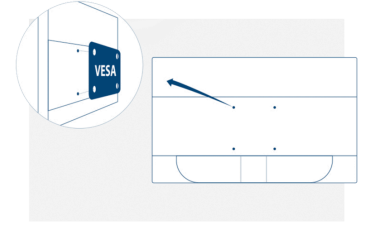

Kensington Lock

Kensington Kilidi, anahtar/kilit sistemiyle sabitlenmiş metal bir kablo ile kullanılmak üzere, ilgili cihazın gövdesinde metal güçlendirilmiş bir delik içeren bir hırsızlık önleme sistemidir. Kensington kilitle, AOC monitörünüzü bir LAN etkinliği sırasında, bir organizasyonda veya taşıdığınız her yerde güvenceye almanızı sağlar.

Vesa Mount

AOC'nin Ergo Base ayakları, esneklik, sağlamlık ve pratik kullanım özelliklerini bir arada sağlıyor. Ancak, siz yine de duvar montaj veya masa montaj setlerinin kullandığı çoklu monitör kurulumlarını uygulamak mı istiyor? VESA montaj elemanları size en üst düzeyde esneklik sağlar. İster pivot modunda, baş aşağı şekilde veya birbirinin üstünde olsun 3. şahıs bağlantılarını kullanarak monitörünüzü istediğiniz yere takın ve VESA montaj seçeneği sayesinde sorunsuz durmasını sağlayın.