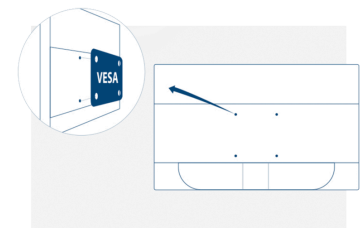

Vesa Mount

Подставки AOC Ergo Base обеспечивают универсальность, прочность и простоту использования одновременно. Вы все еще хотите использовать настенное крепление или составить комбинацию из нескольких мониторов на настольных подставках? Крепления VESA обеспечивают максимальную гибкость. Вверх ногами, в поворотном режиме, друг на друге – крепите монитору, куда пожелаете при помощи креплений и подставок сторонних производителей благодаря возможностям крепления VESA.